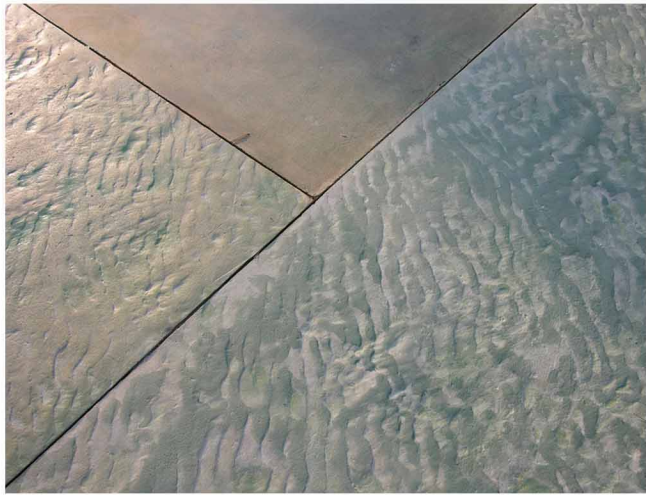

The logo for MOIX, featuring the word "MOIX" in white, bold, sans-serif capital letters on a dark green rectangular background.

Disseny i execució del paviment de la Plaça Laguna Lanao

Barcelona 2010

Conveni de Col.laboració
MOIX, Serveis i Obres /
Universitat de Barcelona

The project name "TEXT NATURA" is displayed in large, white, bold, sans-serif capital letters at the bottom of the page, spanning across the image and the text area.

www.moix.eu

correu@moix.eu

Sortir: **Esc**