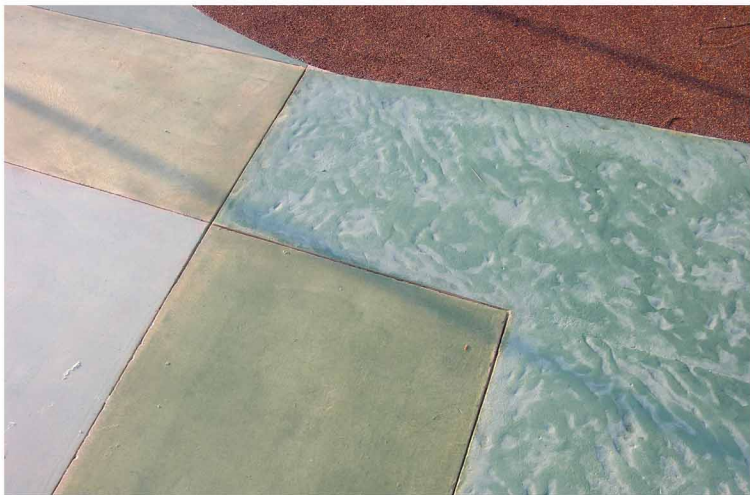

The logo for MOIX, featuring the word "MOIX" in white, bold, sans-serif capital letters on a dark green rectangular background.

Disseny i execució del paviment de la Plaça Laguna Lanao

Barcelona 2010

Conveni de Col.laboració
MOIX, Serveis i Obres /
Universitat de Barcelona

The project name "TEXT NATURA" is displayed in large, white, bold, sans-serif capital letters at the bottom of the page, spanning across the image and the text area.

www.moix.eu

correu@moix.eu

Sortir: **Esc**