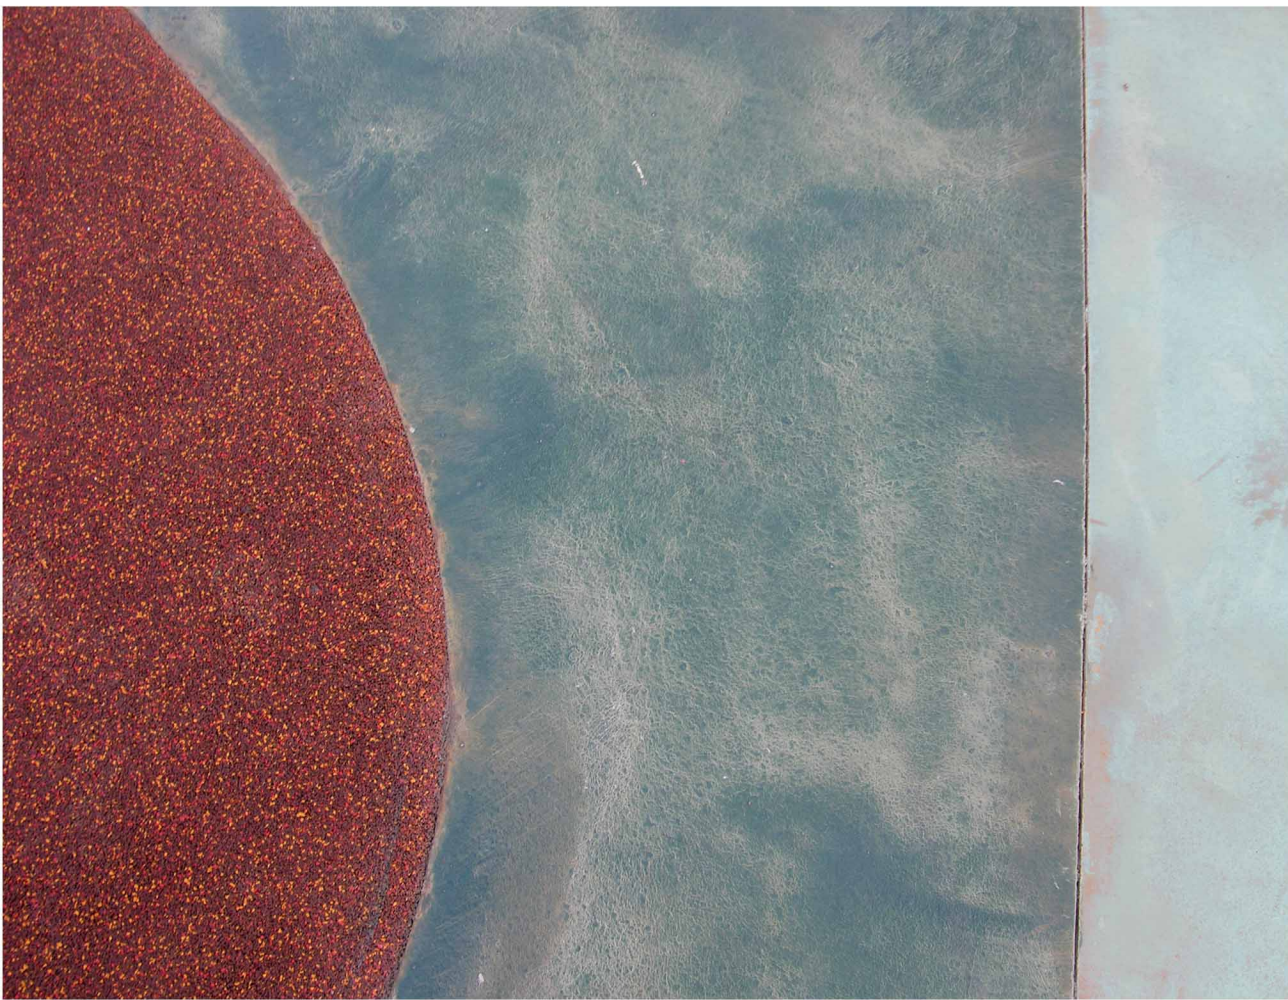

The logo for MOIX, featuring the word "MOIX" in white, bold, sans-serif capital letters on a dark green rectangular background.

Disseny i execució del paviment de la Plaça Laguna Lanao

Barcelona 2010

Conveni de Col.laboració
MOIX, Serveis i Obres /
Universitat de Barcelona

The project name "TEXT NATURA" is displayed in large, white, bold, sans-serif capital letters at the bottom of the page, spanning across the image and the text area.

www.moix.eu

correu@moix.eu

Sortir: **Esc**